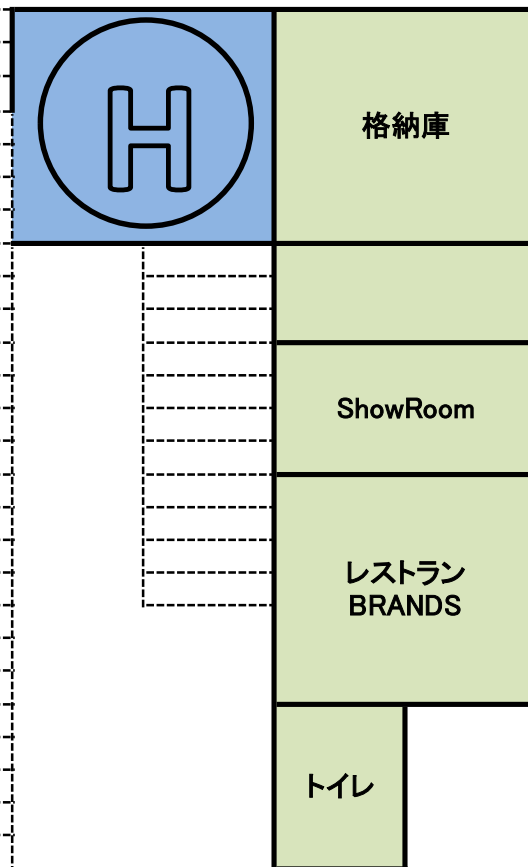

24		
23		
22		
21	SILKRORD RT	
20	SILKRORD RT	
19	KM Dinky	HARTS
18	SRKT	
17	SRKT	
16	SRKT	
15	MAC-P☆RF AOYAMA	RF AOYAMA
14	50'@RF AOYAMA	
13	澤組スピードスター	澤組ドリーム
12	SUBARU GP	
11	3%泥酔ingTeam	ROSSO@GEN
10	日産横浜自動車大学校	
9	10Racing	
8	10Racing	ODOROKI BOYS
7	RISE遊心products!	ODOROKI BOYS
6	チームHKR	RF YOU
5	ベアレーシング	ZERO ONE
4	ニッパツ@ベアレーシング	ZERO ONE
3	給油所	事務局
2	重量計測	車検
1		

SILKRORD RT	
SILKRORD RT	
KM Dinky	HARTS
SRKT	
SRKT	
SRKT	
MAC-P☆RF AOYAMA	RF AOYAMA
澤組ドリーム	
澤組スピードスター	澤組ドリーム
SUBARU GP	
3%泥酔ingTeam	ROSSO@GEN
日産横浜自動車大学校	
10Racing	
10Racing	ODOROKI BOYS
RISE遊心products!	ODOROKI BOYS
チームHKR	RF YOU
ベアレーシング	ZERO ONE
ニッパツ@ベアレーシング	ZERO ONE
事務局	事務局