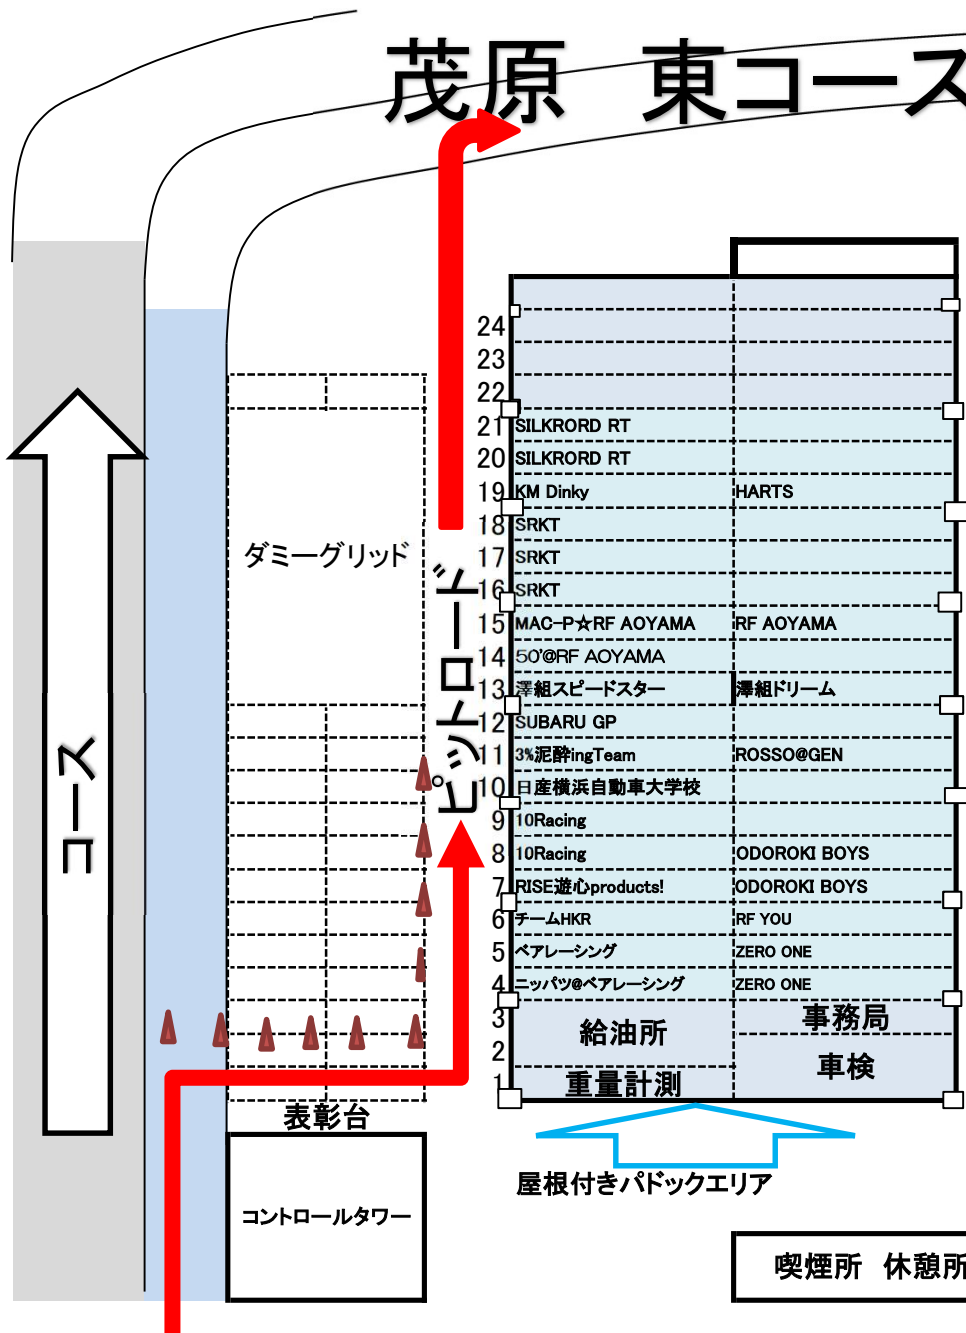

茂原 東コース パドック

24		
23		
22		
21	SILKRORD RT	
20	SILKRORD RT	
19	KM Dinky	HARTS
18	SRKT	
17	SRKT	
16	SRKT	
15	MAC-P☆RF AOYAMA	RF AOYAMA
14	50'@RF AOYAMA	
13	澤組スピードスター	澤組ドリーム
12	SUBARU GP	
11	3%泥酔ingTeam	ROSSO@GEN
10	日産横浜自動車大学校	
9	10Racing	
8	10Racing	ODOROKI BOYS
7	RISE遊心products!	ODOROKI BOYS
6	チームHKR	RF YOU
5	ベアレーシング	ZERO ONE
4	ニッパツ@ベアレーシング	ZERO ONE
3	給油所	事務局
2	重量計測	車検
1		

喫煙所 休憩所 自動販売機