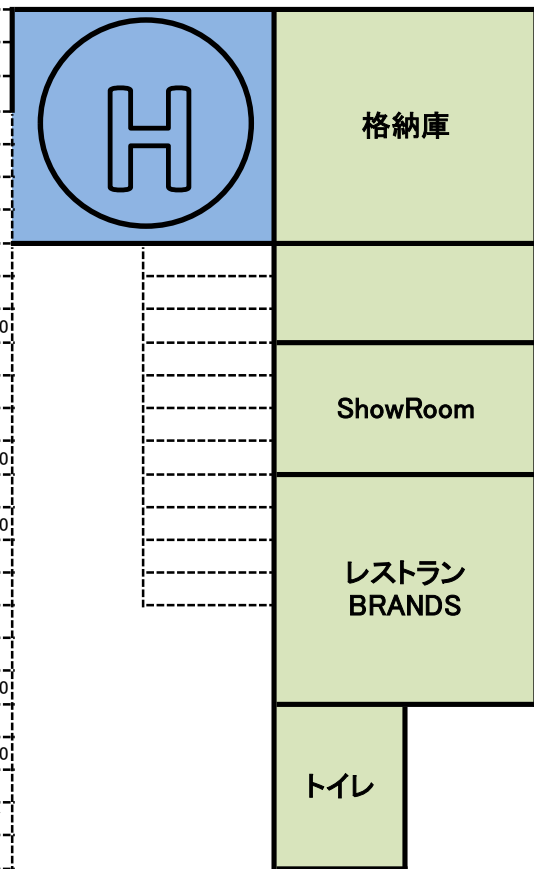

茂原 東コース パドック

24		
23		
22		
21	SILKRORD RT	SILKRORD RT
20	SILKRORD RT	SILKRORD RT
19	HARTS	
18	SRKT	
17	SRKT	
16	DINKY	DINKY
15	SKCK	
14	50@RF AOYAMA	RF AOYAMA
13	カマドウマ RF AOYAMA	
12	3%泥酔ing風紗 @ GEN	
11	3%泥酔ing @ GEN	ROSSO@GEN
10	日産横浜自動車大学校	
9	TMAUTO/IRS	
8	SUBARU GP	
7	10Racing	10Racing International
6	ODOROKI BOYS	
5	ベアレーシング	BEAR
4	ニッパツ@ベアレーシング	ニッパツ @ ベアレーシング
3	給油所	事務局
2	重量計測	車検
1		