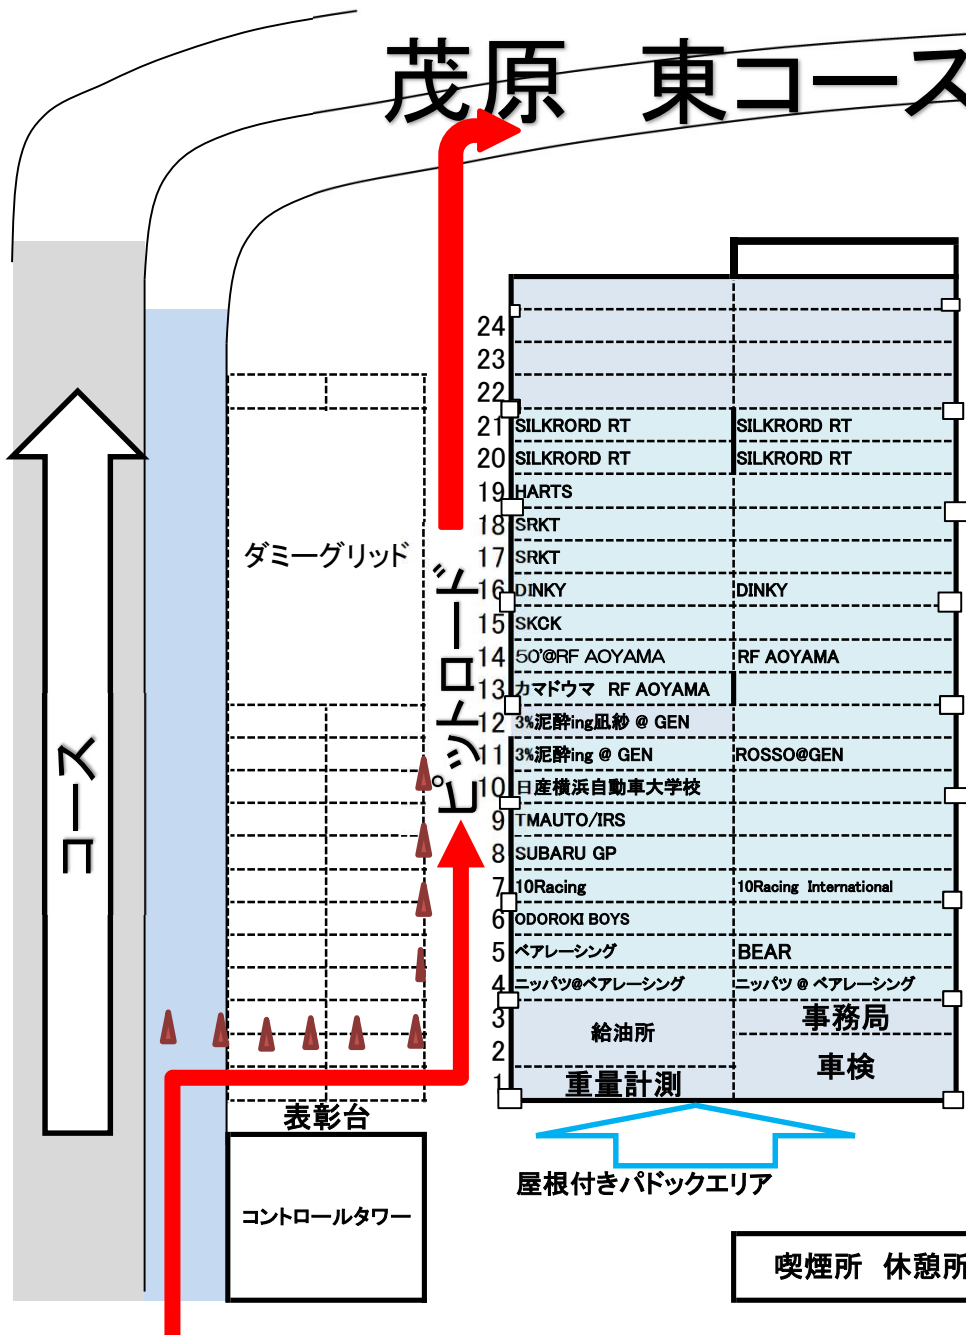

茂原 東コース パドック

24		
23		
22		
21	SILKRORD RT	SILKRORD RT
20	SILKRORD RT	SILKRORD RT
19	HARTS	
18	SRKT	
17	SRKT	
16	DINKY	DINKY
15	SKCK	
14	50@RF AOYAMA	RF AOYAMA
13	カマドウマ RF AOYAMA	
12	3%泥酔ing風紗 @ GEN	
11	3%泥酔ing @ GEN	ROSSO@GEN
10	日産横浜自動車大学校	
9	TMAUTO/IRS	
8	SUBARU GP	
7	10Racing	10Racing International
6	ODOROKI BOYS	
5	ベアレーシング	BEAR
4	ニッパツ@ベアレーシング	ニッパツ @ ベアレーシング
3	給油所	事務局
2	重量計測	車検
1		

喫煙所 休憩所 自動販売機